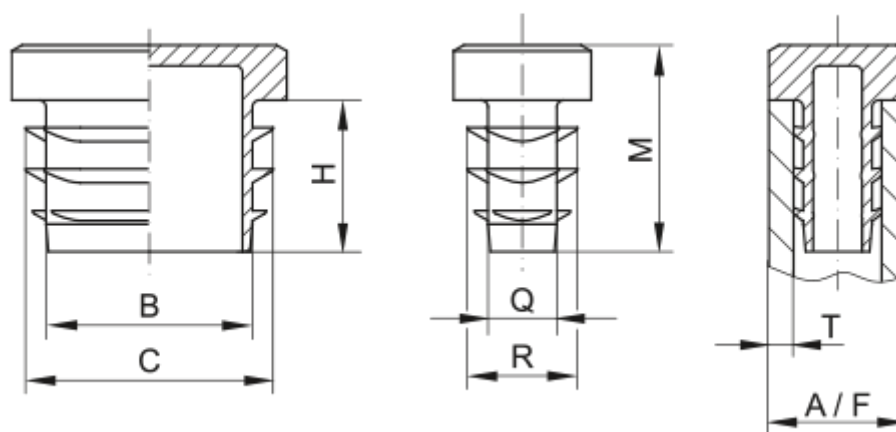

Varenummer: 59GPN270R4838152

Beskrivelse: KLEE Endeprop for 4-kant rør GPN 270 - 48x38 (Væg tykkelse 1,5-2)

Mål

A = 48x38

B = 42

C = 46

H = 14

M = 19

Q = 32

R = 36

T = 1,5-2